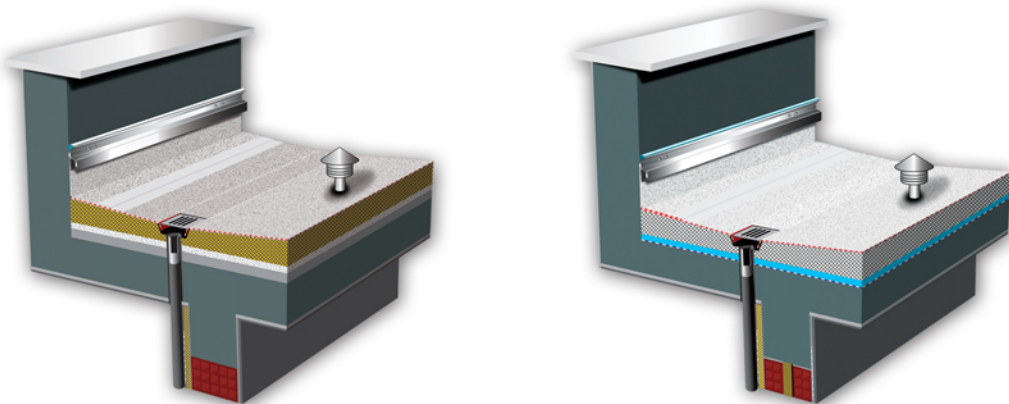

ΣΥΣΤΗΜΑΤΑ ΕΞΟΙΚΟΝΟΜΗΣΗΣ ΕΝΕΡΓΕΙΑΣ ΣΤΑ ΚΤΗΡΙΑ

KIM KΡΙΜΑΤΟΓΛΟΥ & ΑΕ
αξιοπιστία και συνέπεια στον κλάδο της μόνωσης, από το 1967

Καινοτομία

στα συστήματα θερμοπρόσοψης

- Ελαχιστοποιούν το πρόβλημα των παραμορφώσεων, μειώνουν τις ενεργειακές απαιτήσεις για θέρμανση και ψύξη.
- Βελτώνουν την ποιότητα του εσωτερικού περιβάλλοντος, παρέχοντας κατάλληλα περιβάλλοντα υγιεινότητας και απομάκρυνση της δυσωδίας, αρώματων, αερίων, κλπ.
- Παρουσιάζουν τα καλύτερα αποτελέσματα στα συστήματα πρόβλεψης παραγωγής, απορρόφησης και απομάκρυνσης της θερμότητας της όψης με ειδικές αρχιτεκτονικές επιλογές.
- Στα παλάτια κτίρια καθιστούν εφικτή την τοποθέτηση μεγαλύτερου πάχους θερμομονωτικού υλικού χωρίς να χάνεται η καλύτερη αισθητική χωρική.

BAUMIT open   **BAUMIT Star XPS**   **ClimaStone**

CARBONRG® SYSTEM   **Μόνωση ταράτσας με εξοικονόμηση ενέργειας**

CARBOTECHNIK® fibran®
Advanced Building Materials

41% για θέρμανση
Εξοικονόμηση ενέργειας
12% για ψύξη

Απόσβεση κόστους σε 4 χρόνια!

CARBOBETON® THERM   **fibran®**

- Μειώστε τις ετήσιες δαπάνες για θέρμανση και ψύξη.
- Γραμμή λύσεων για το πρόβλημα «Εξοικονόμηση ενέργειας με τη Κατ'Όσον» με τη χρήση της ΚΑΠΕ.
- Εξασφαλίστε υψηλή κατηγορία τυφώσεων στο κτίριο.
- Ανορθώστε τις συνθήκες υγιεινότητας και τη θερμική άνεση.
- Αυξήστε την αξία του ακινήτου σας.

KIM KΡΙΜΑΤΟΓΛΟΥ & ΑΕ
αξιοπιστία και συνέπεια στον κλάδο της μόνωσης, από το 1967